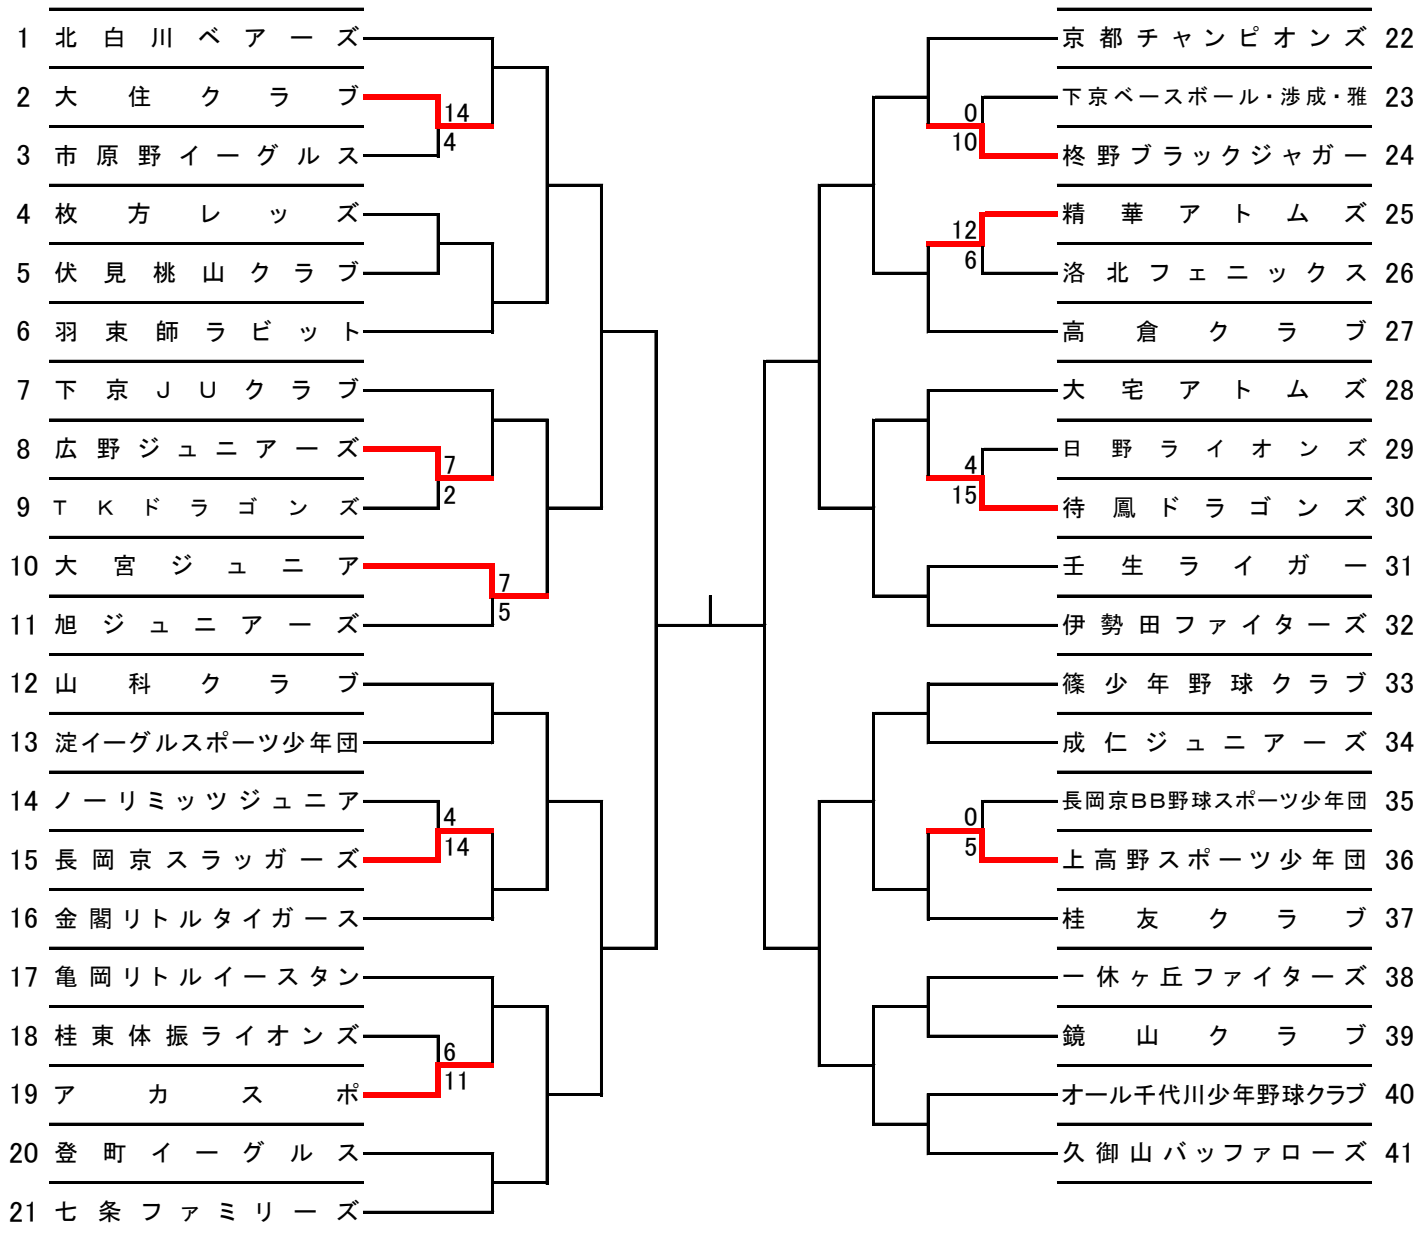

### Bの部(41チーム)

### Jの部(20チーム)