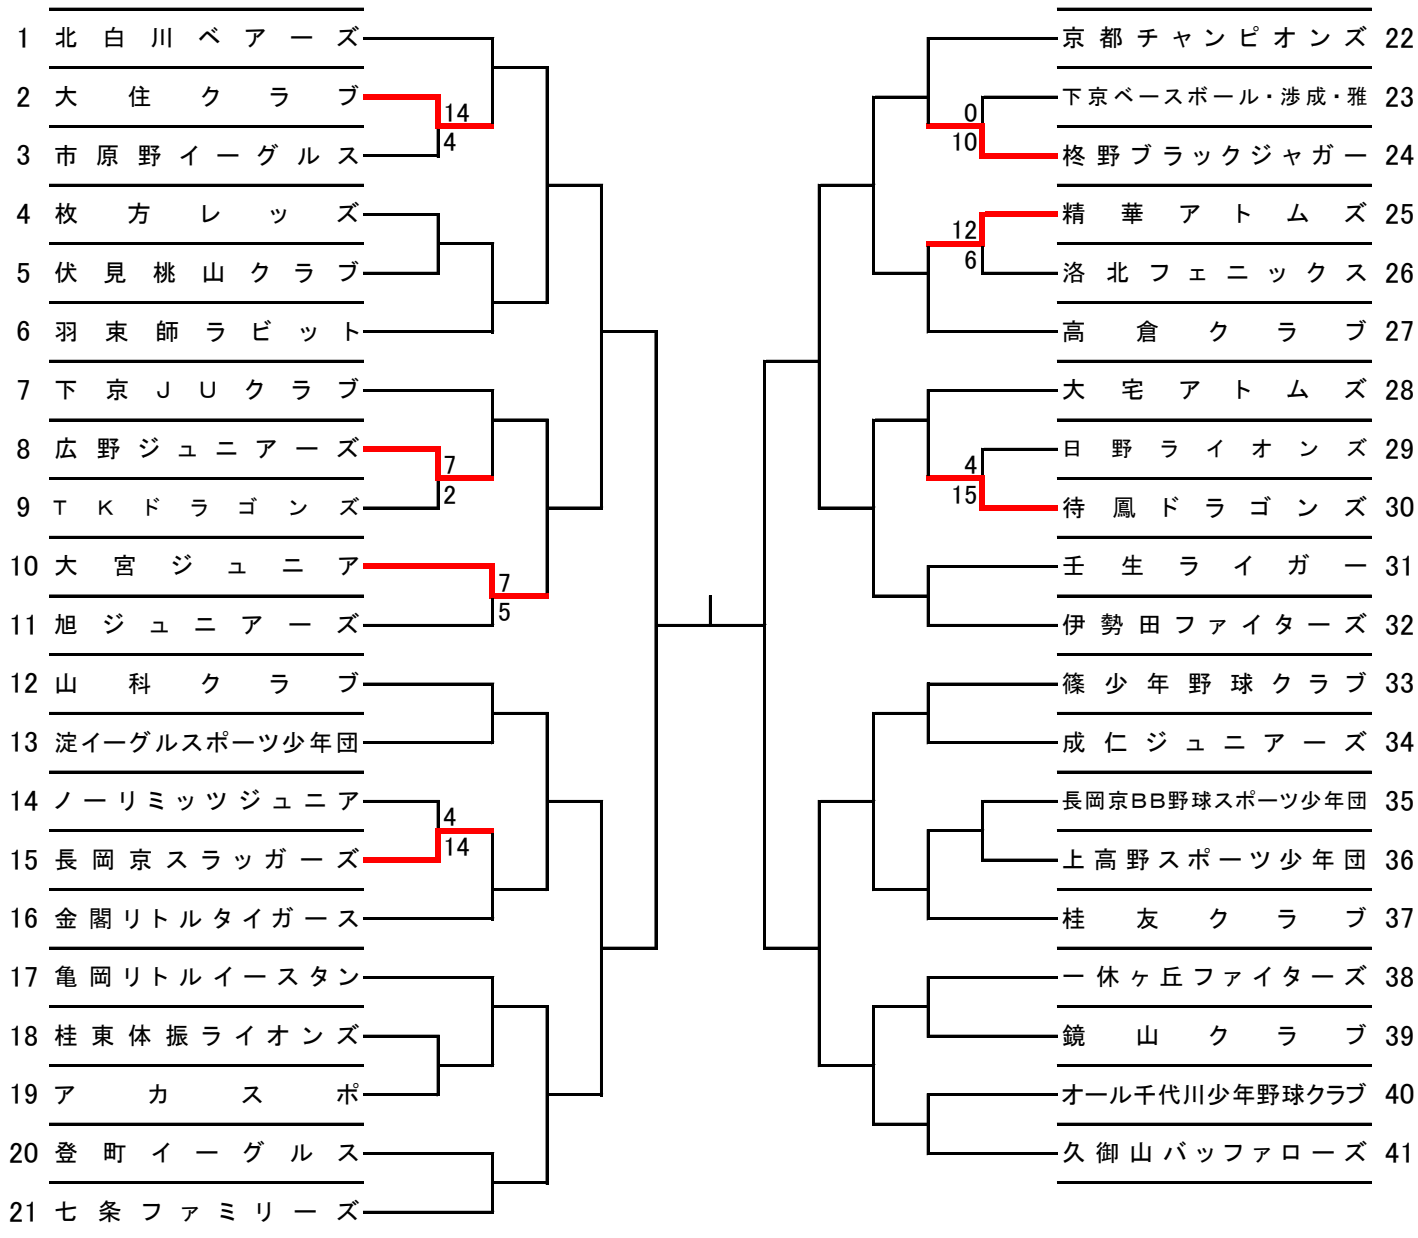

Bの部(41チーム)

Jの部(20チーム)