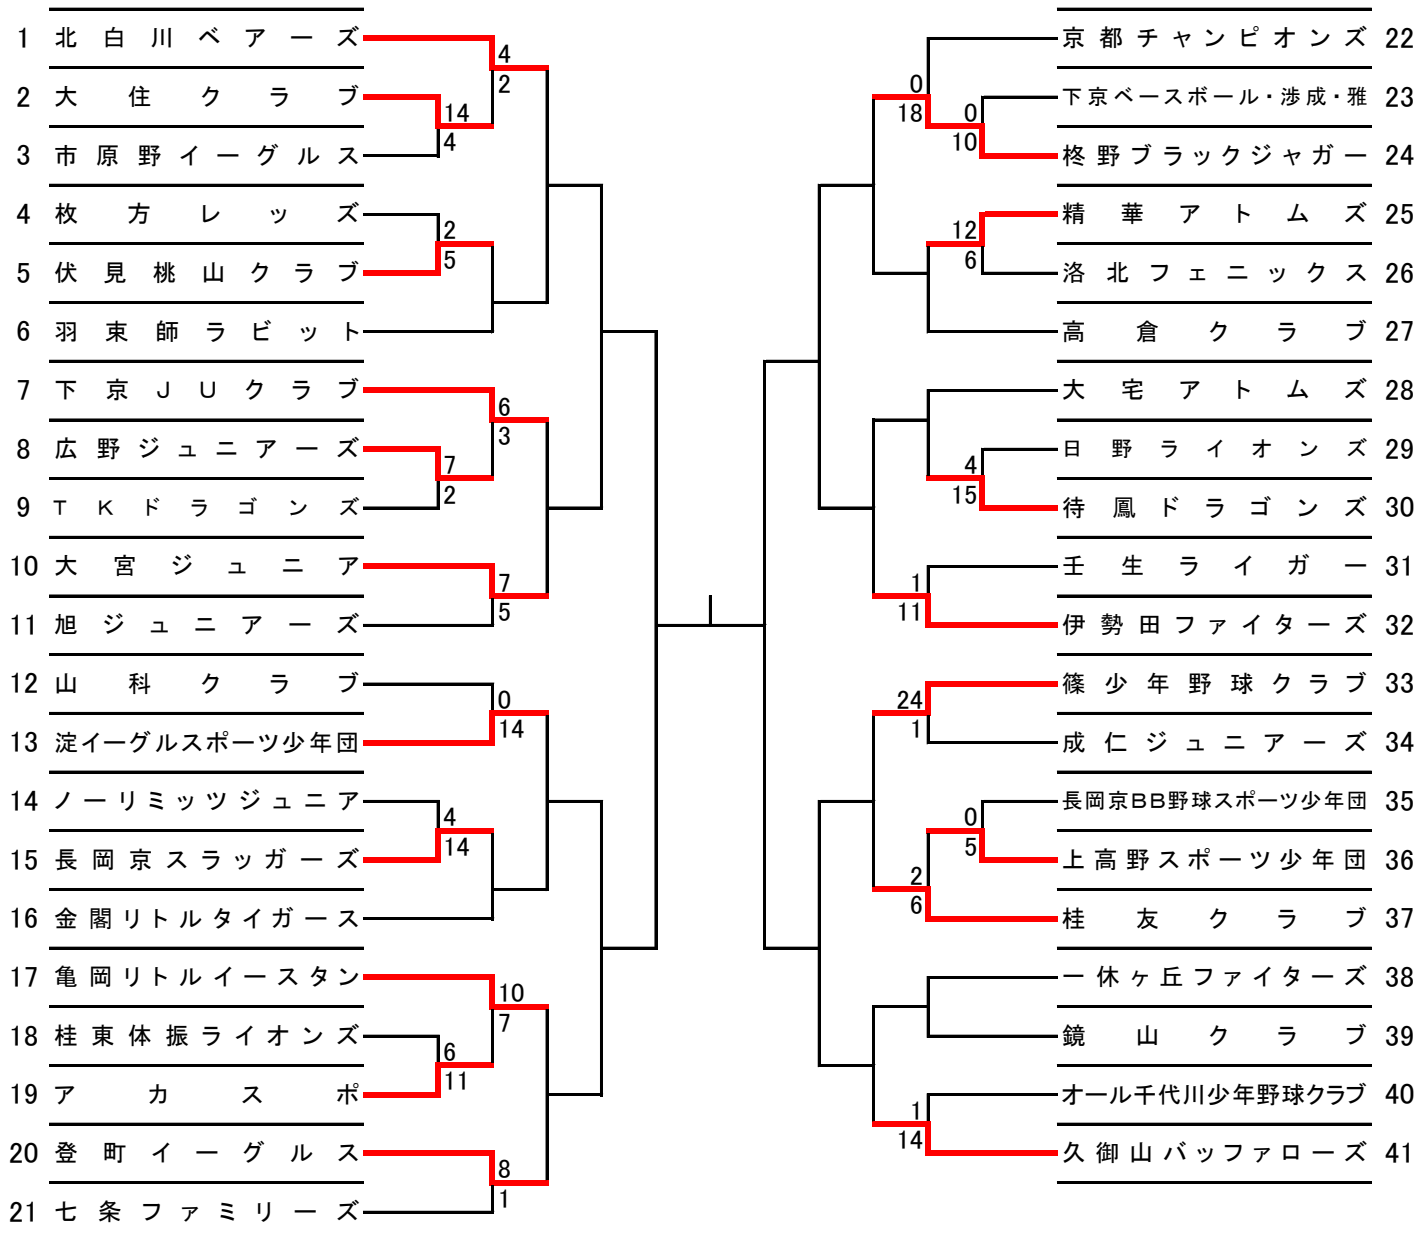

Bの部(41チーム)

Jの部(20チーム)