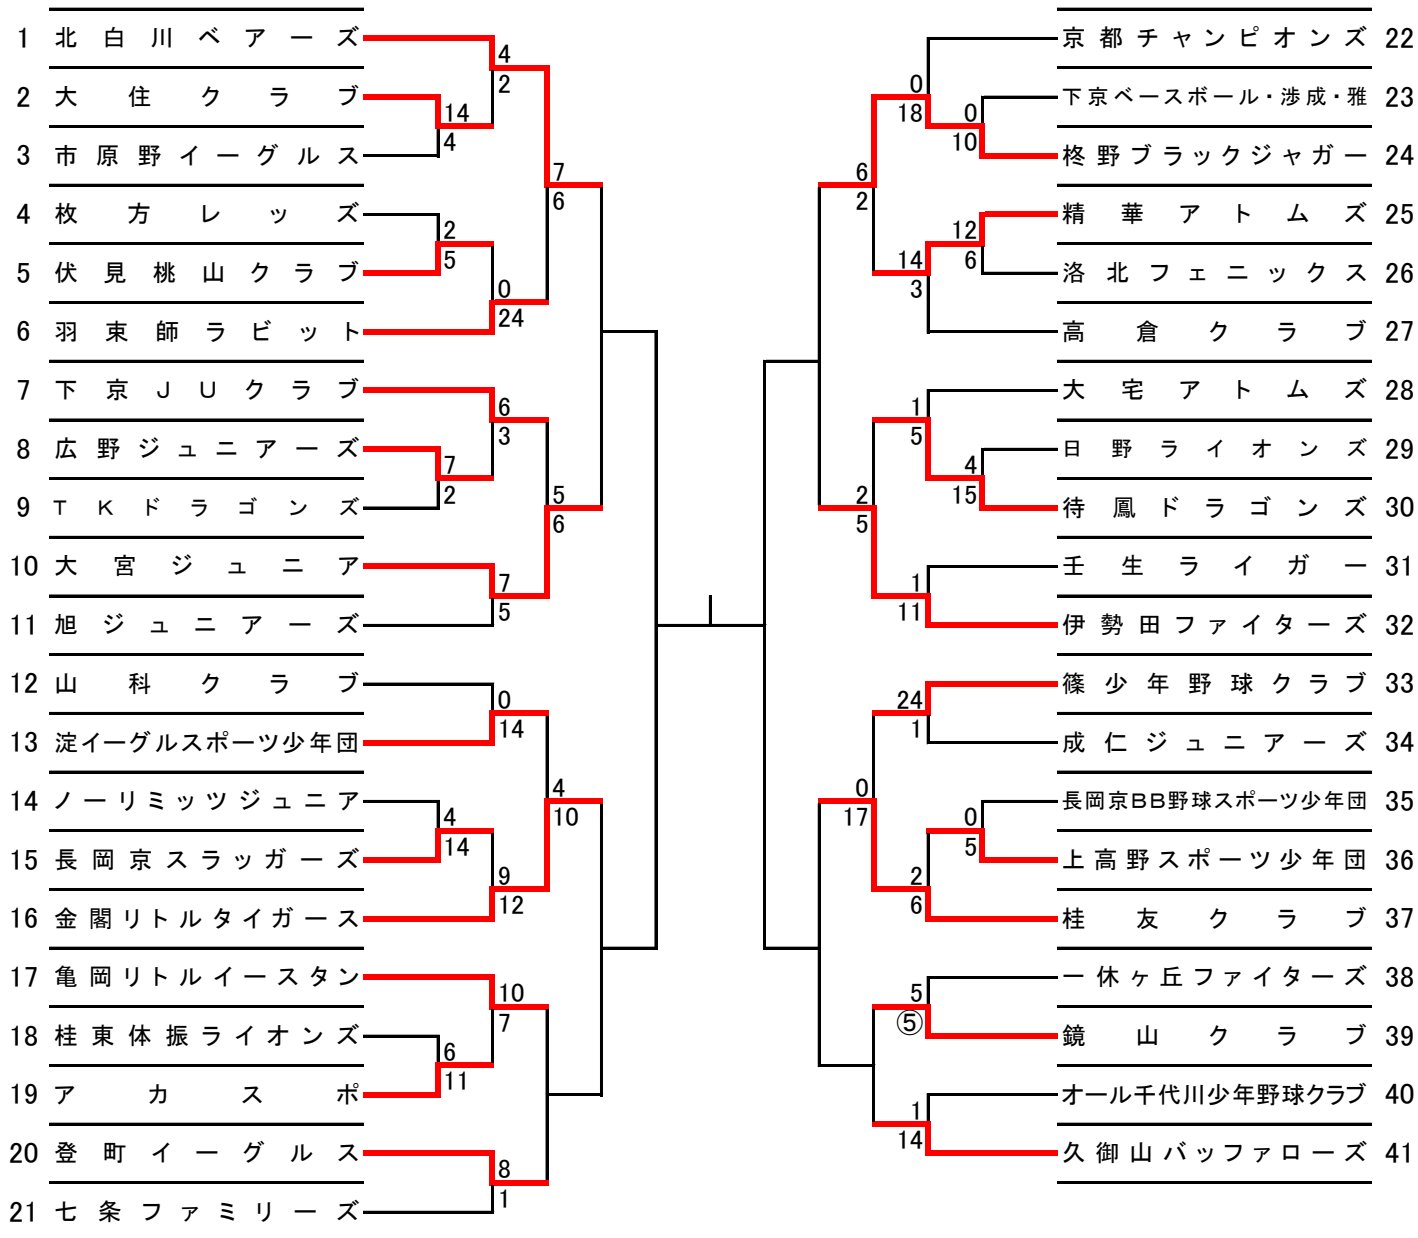

Bの部(41チーム)

Jの部(20チーム)