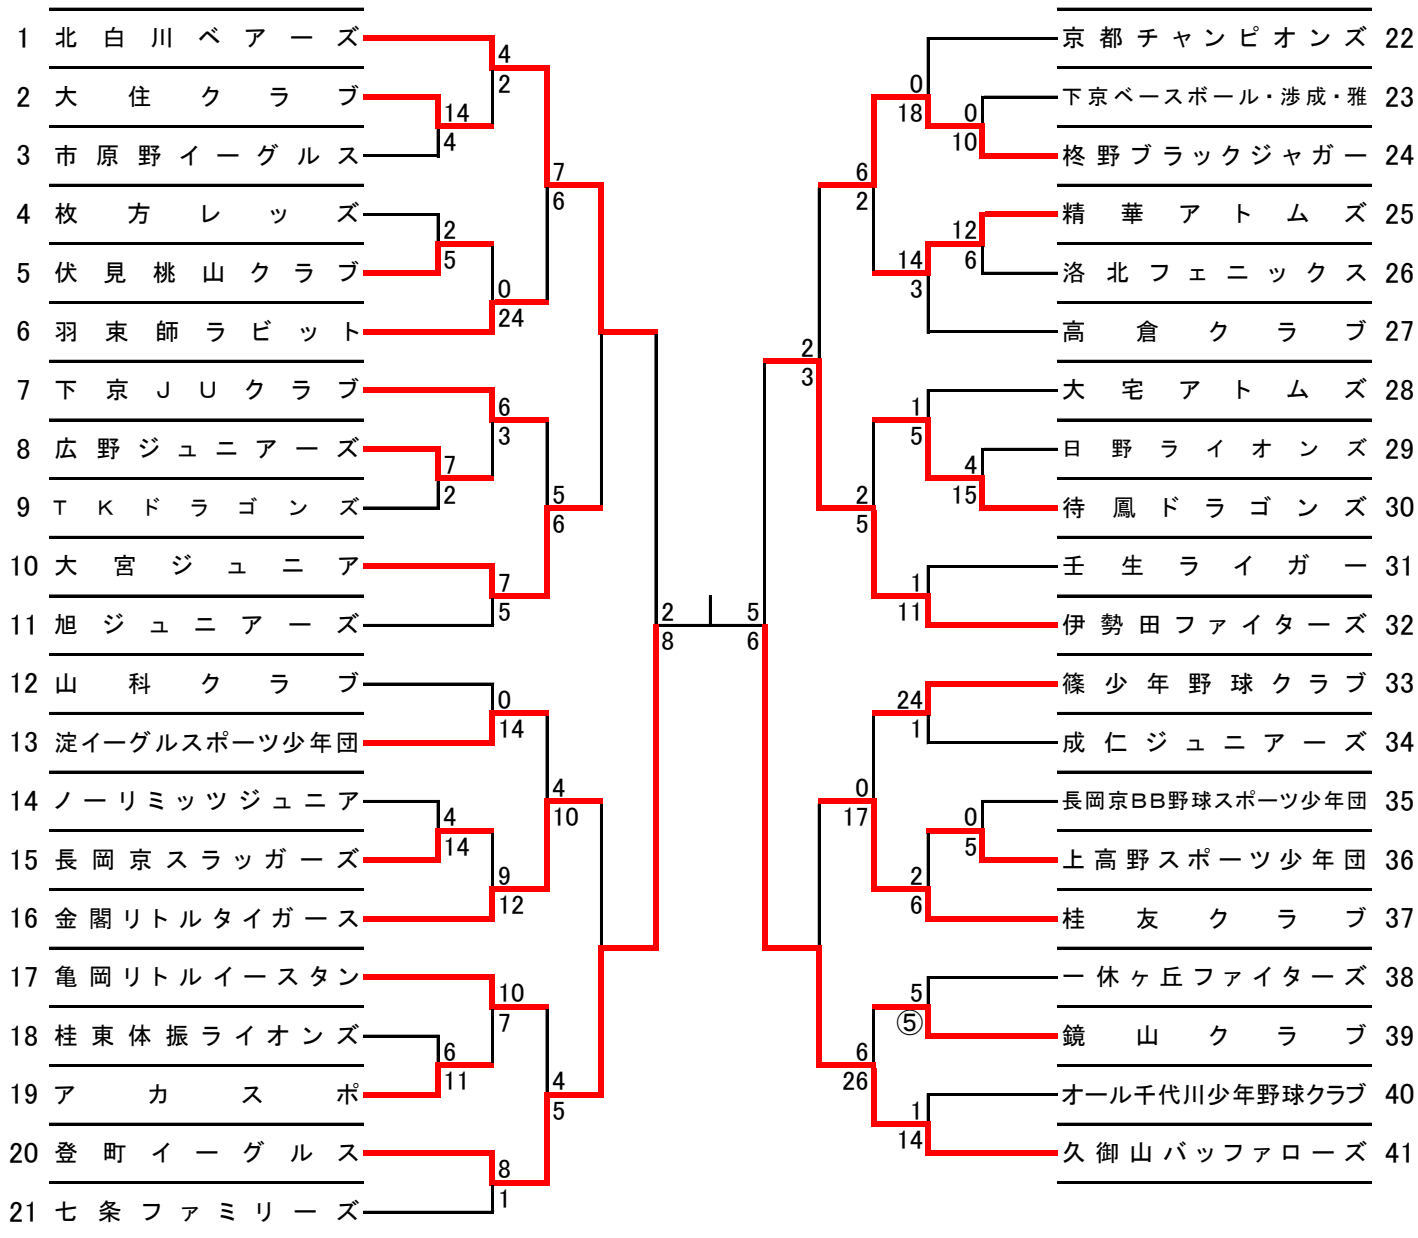

Bの部(41チーム)

Jの部(20チーム)