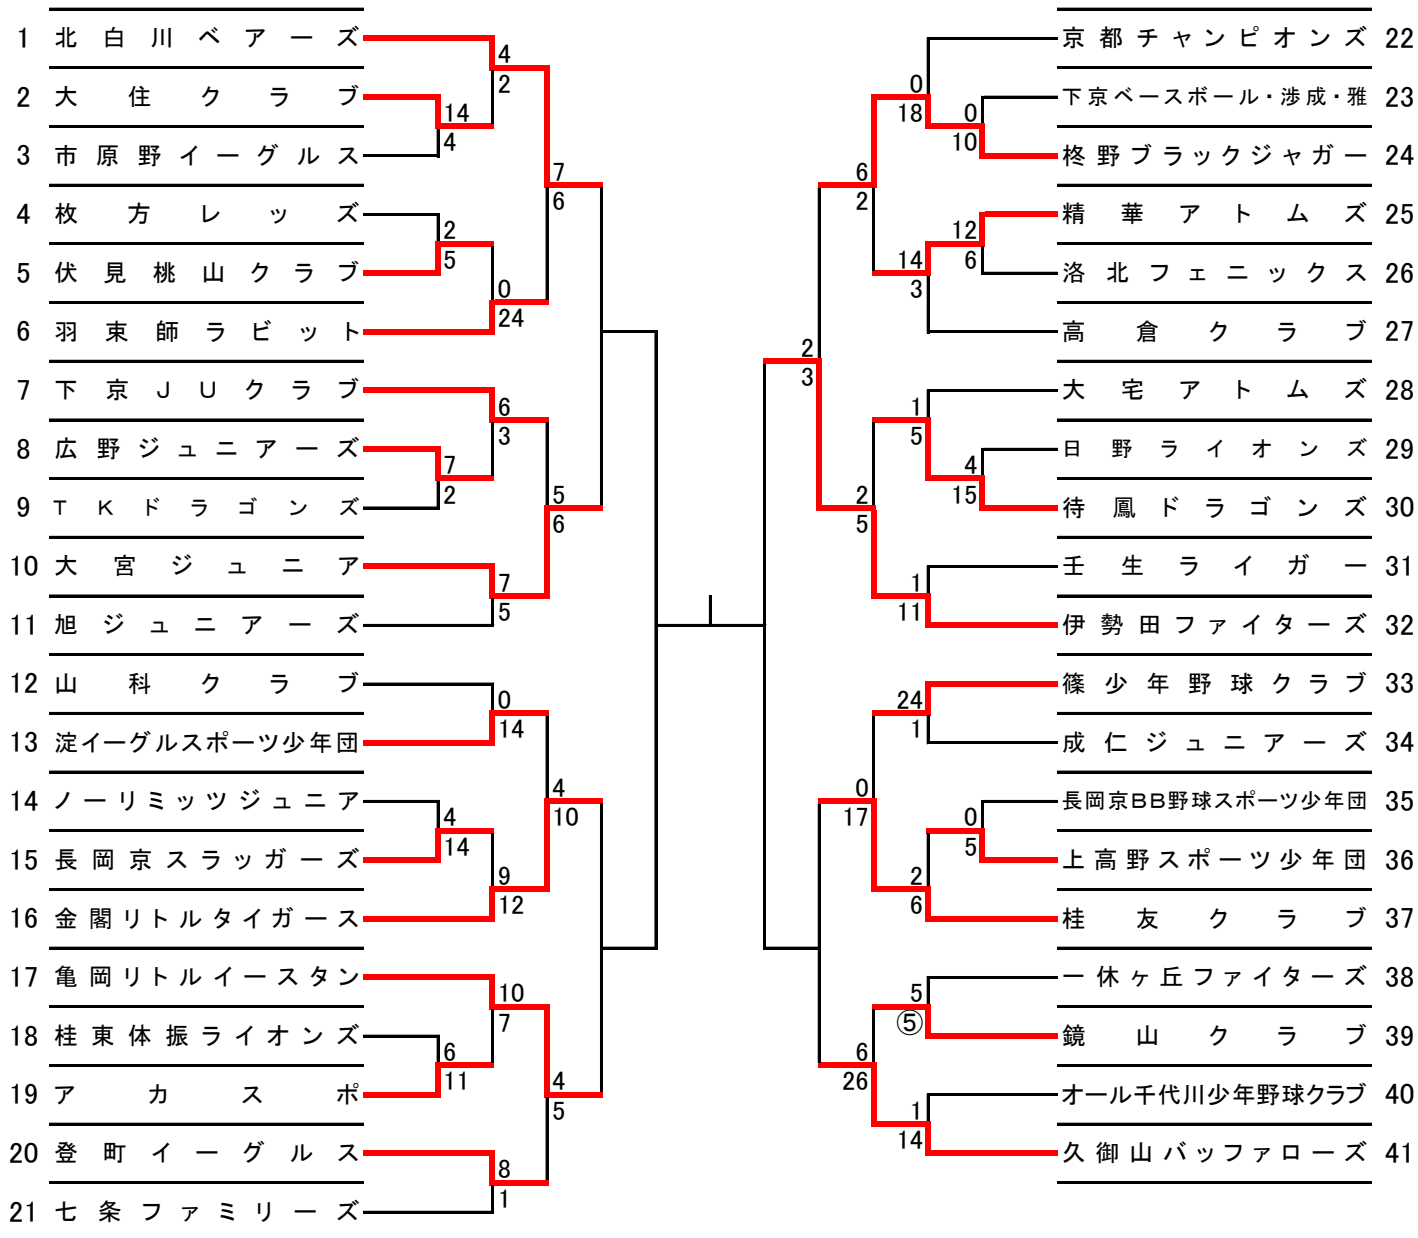

Bの部(41チーム)

Jの部(20チーム)