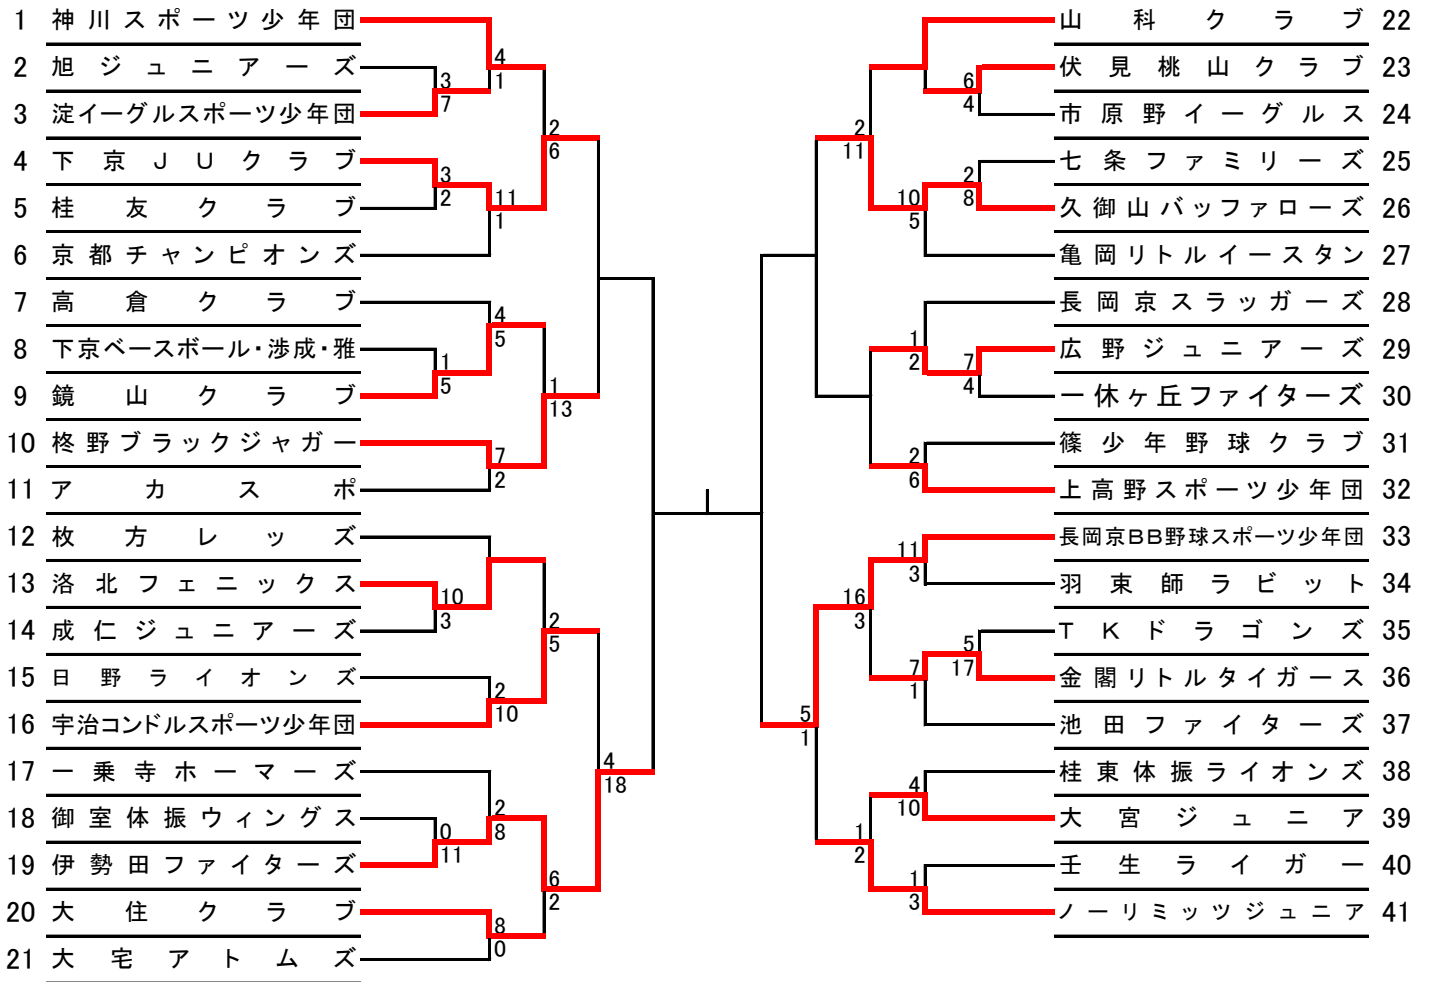

Bの部(41チーム)

Jの部(38チーム)