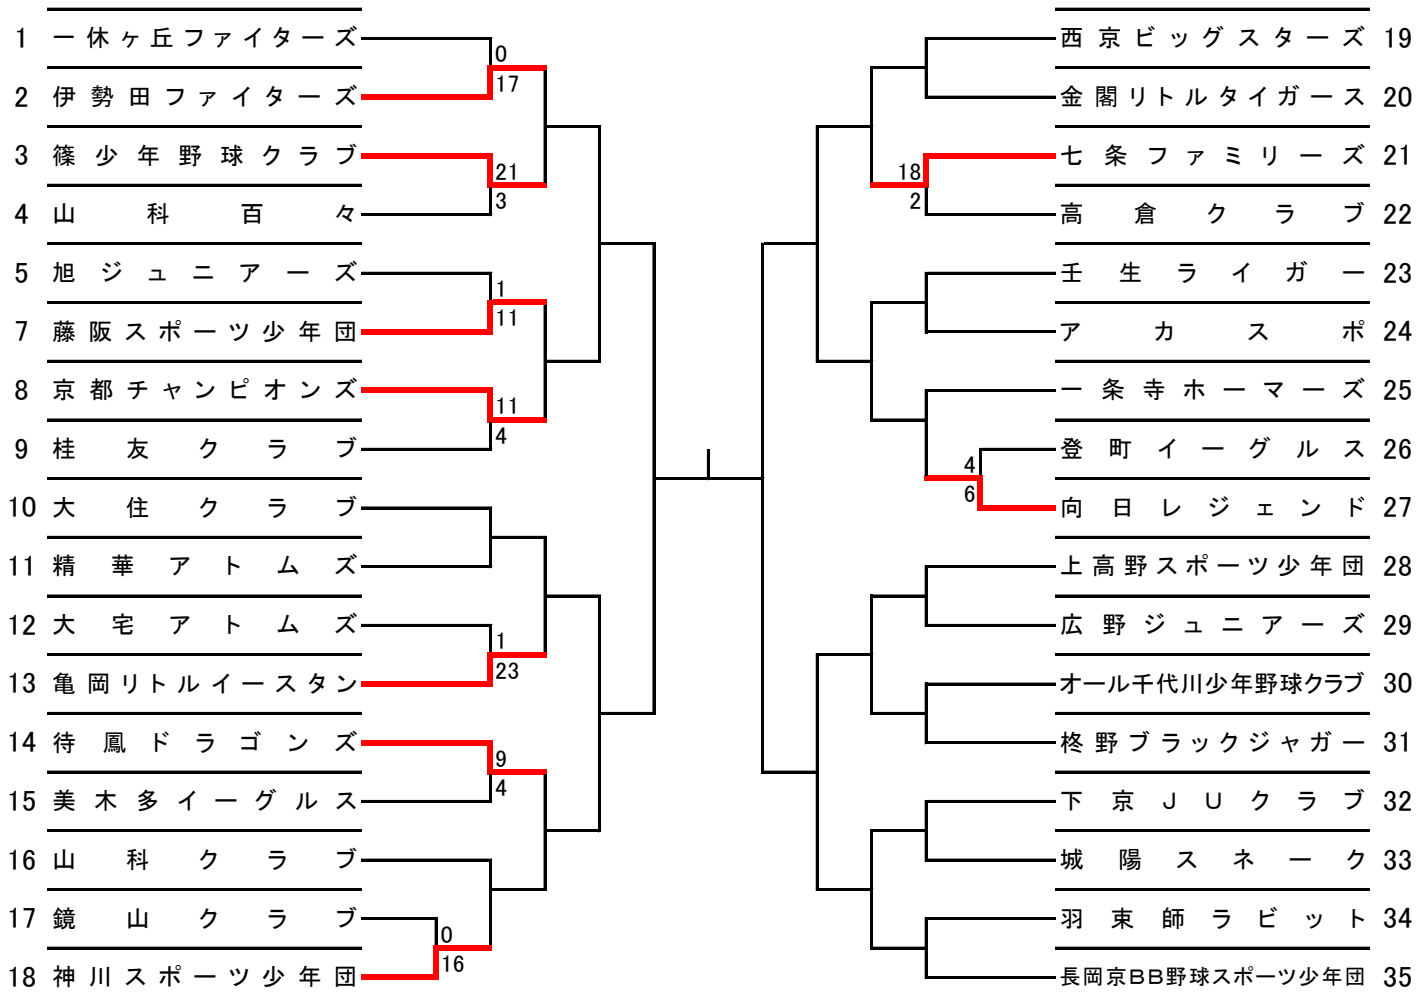

Bの部(34チーム)

Jの部(29チーム)