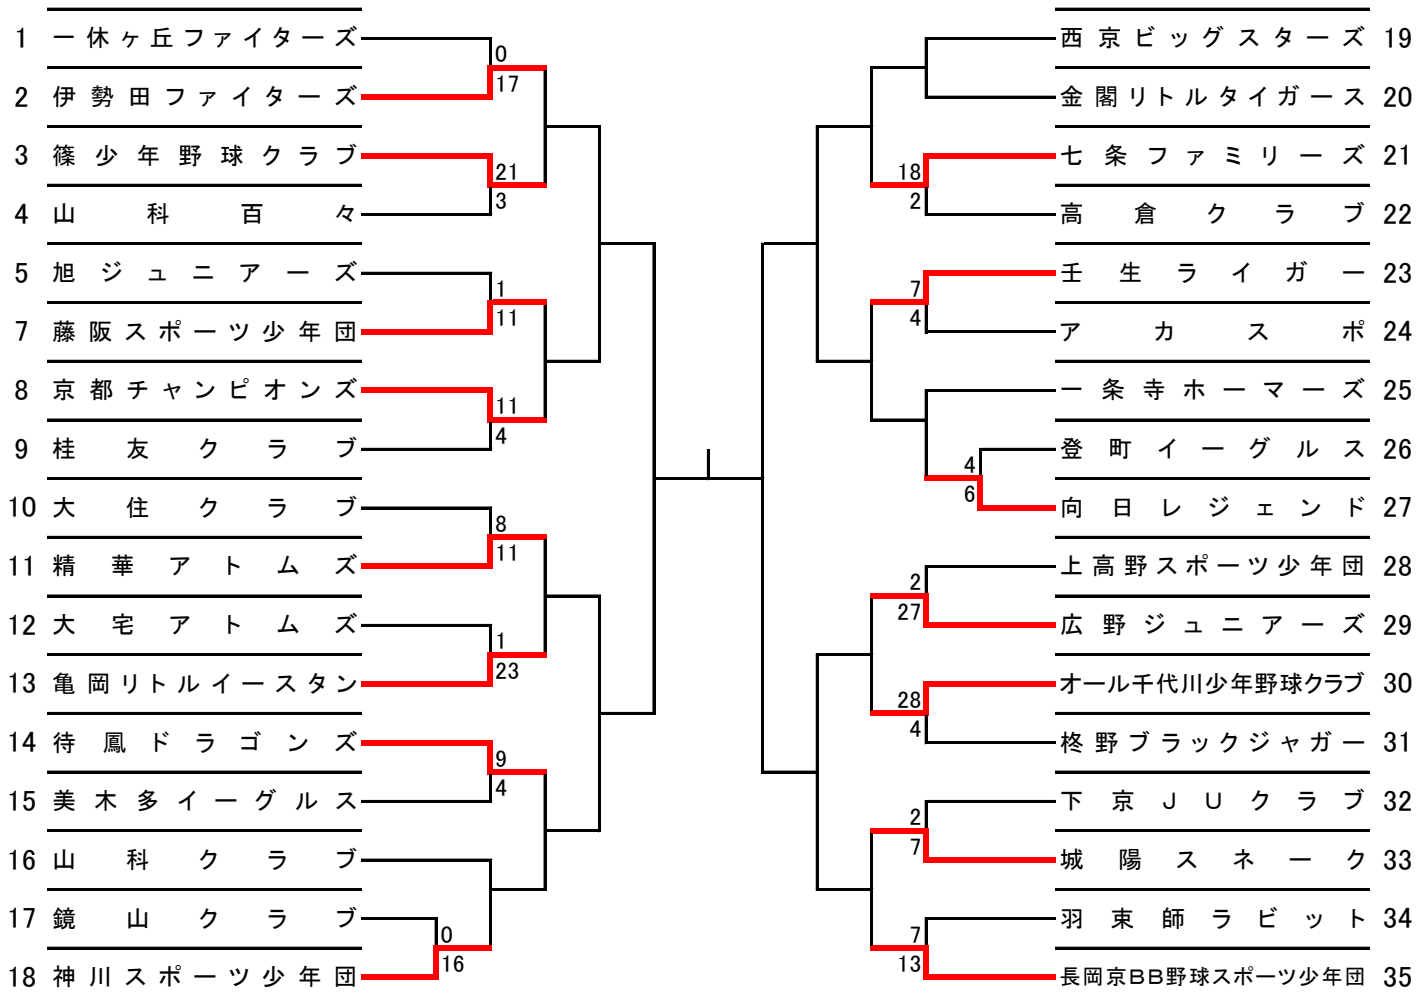

Bの部(34チーム)

Jの部(29チーム)