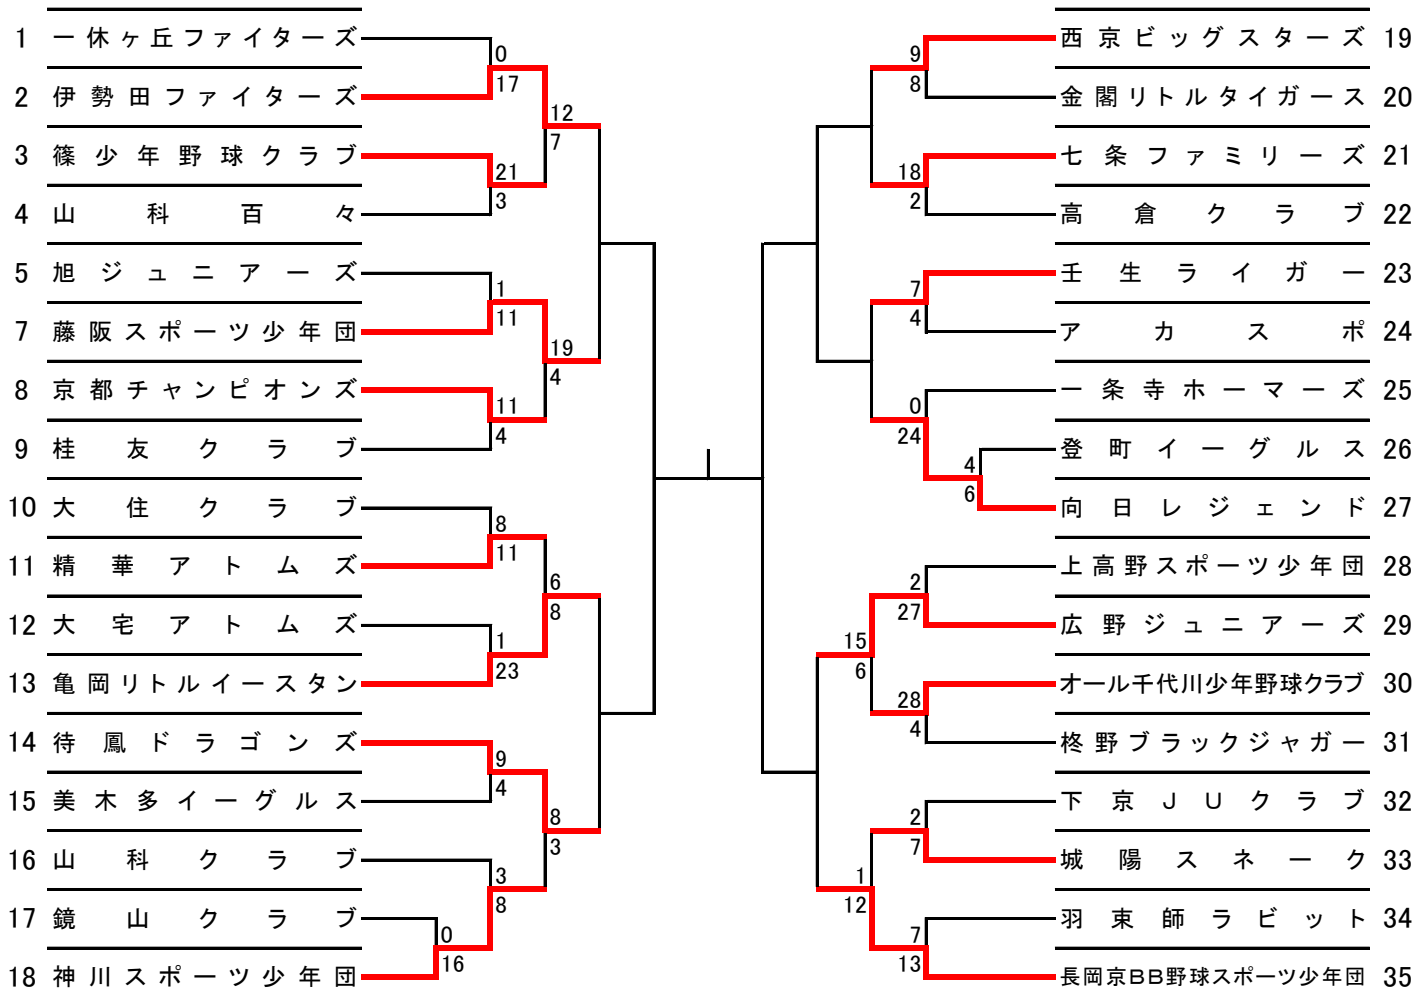

Bの部(34チーム)

Jの部(29チーム)