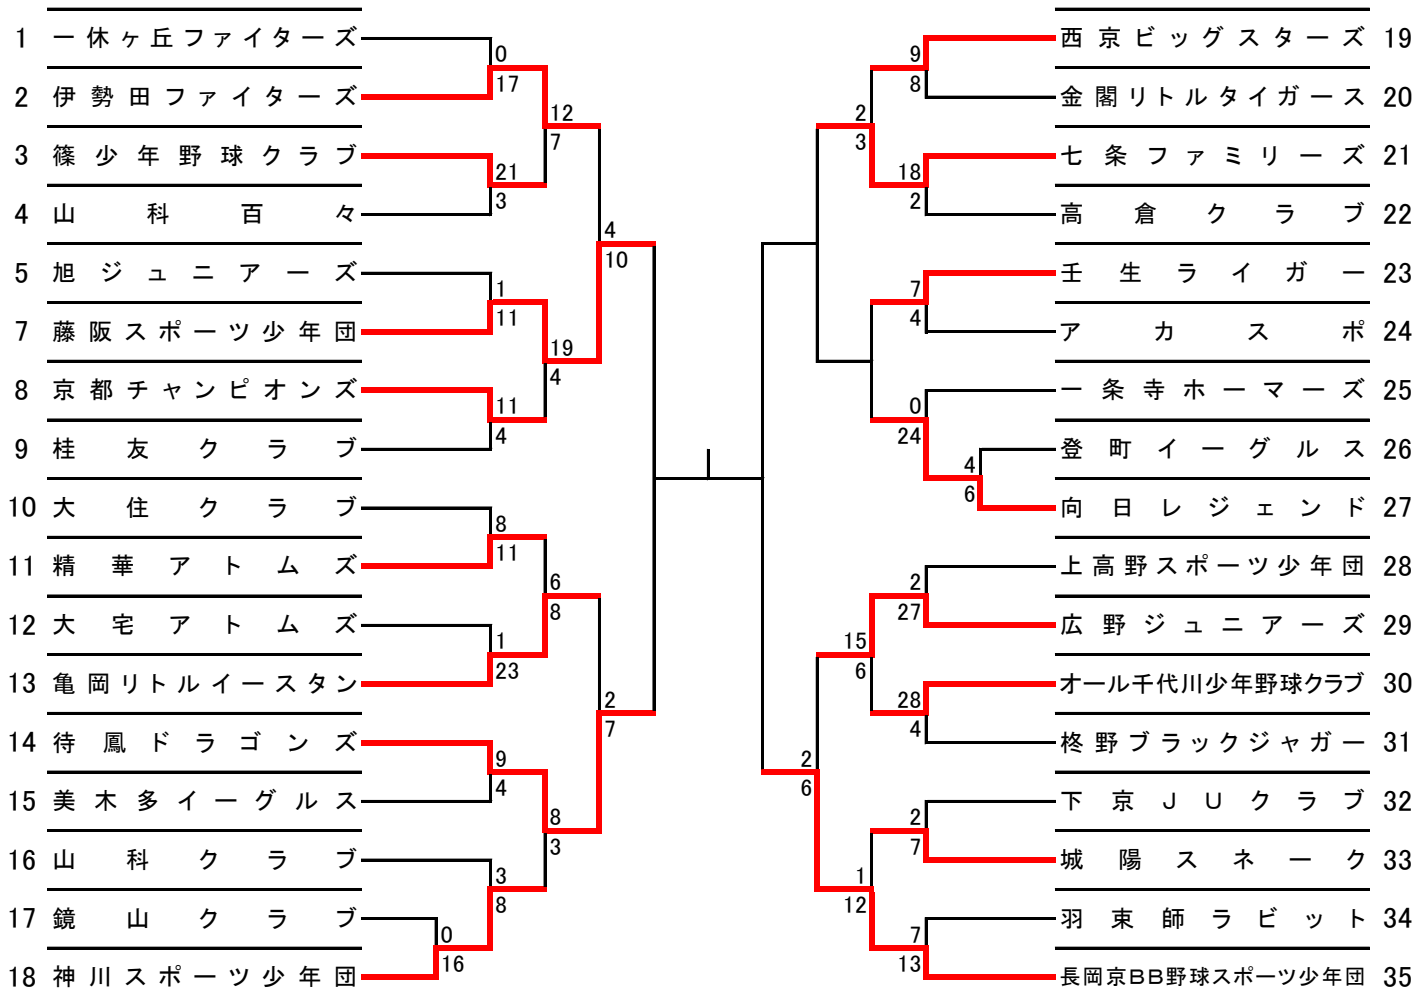

Bの部(34チーム)

Jの部(29チーム)