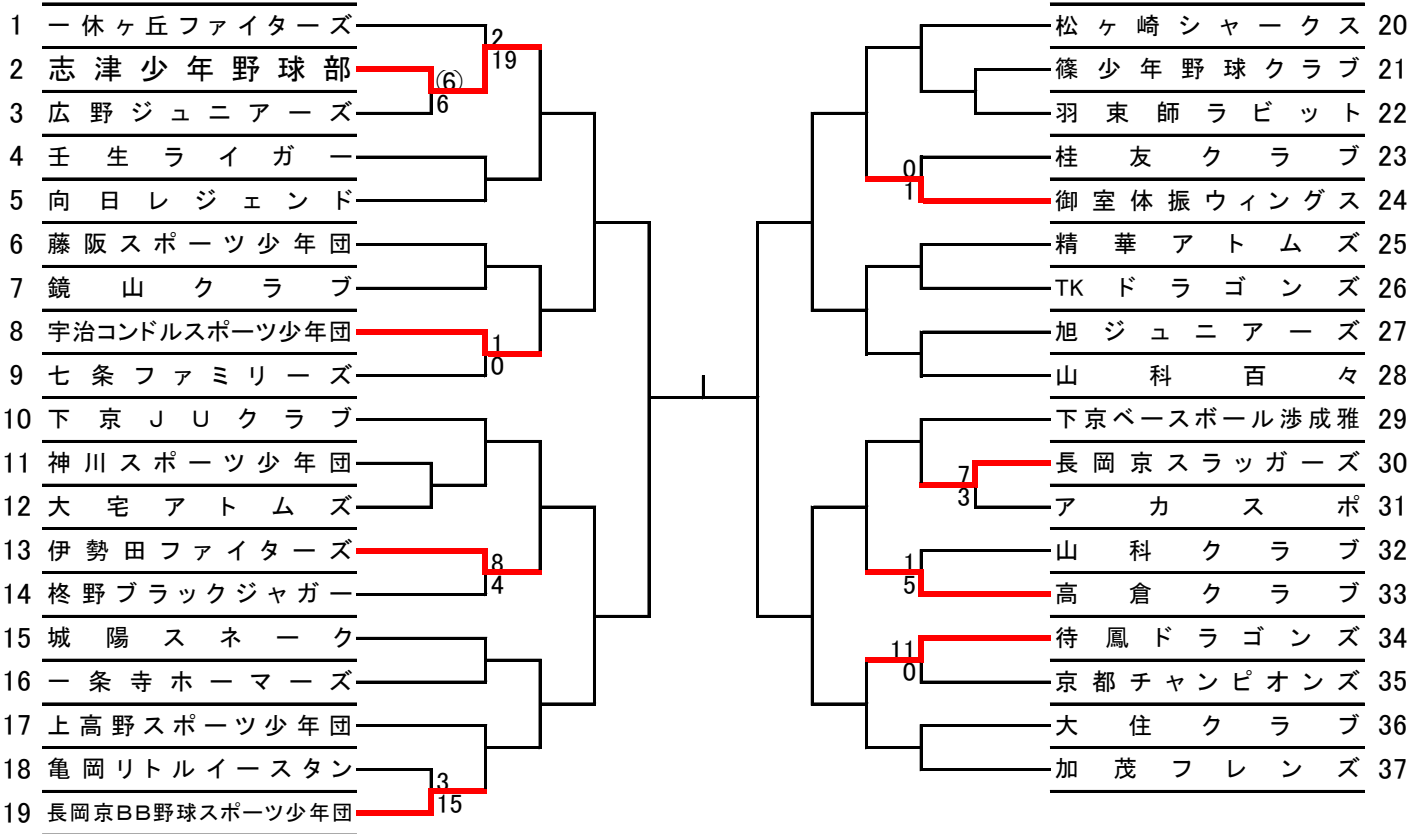

Bの部(37チーム)

Jの部(45チーム)