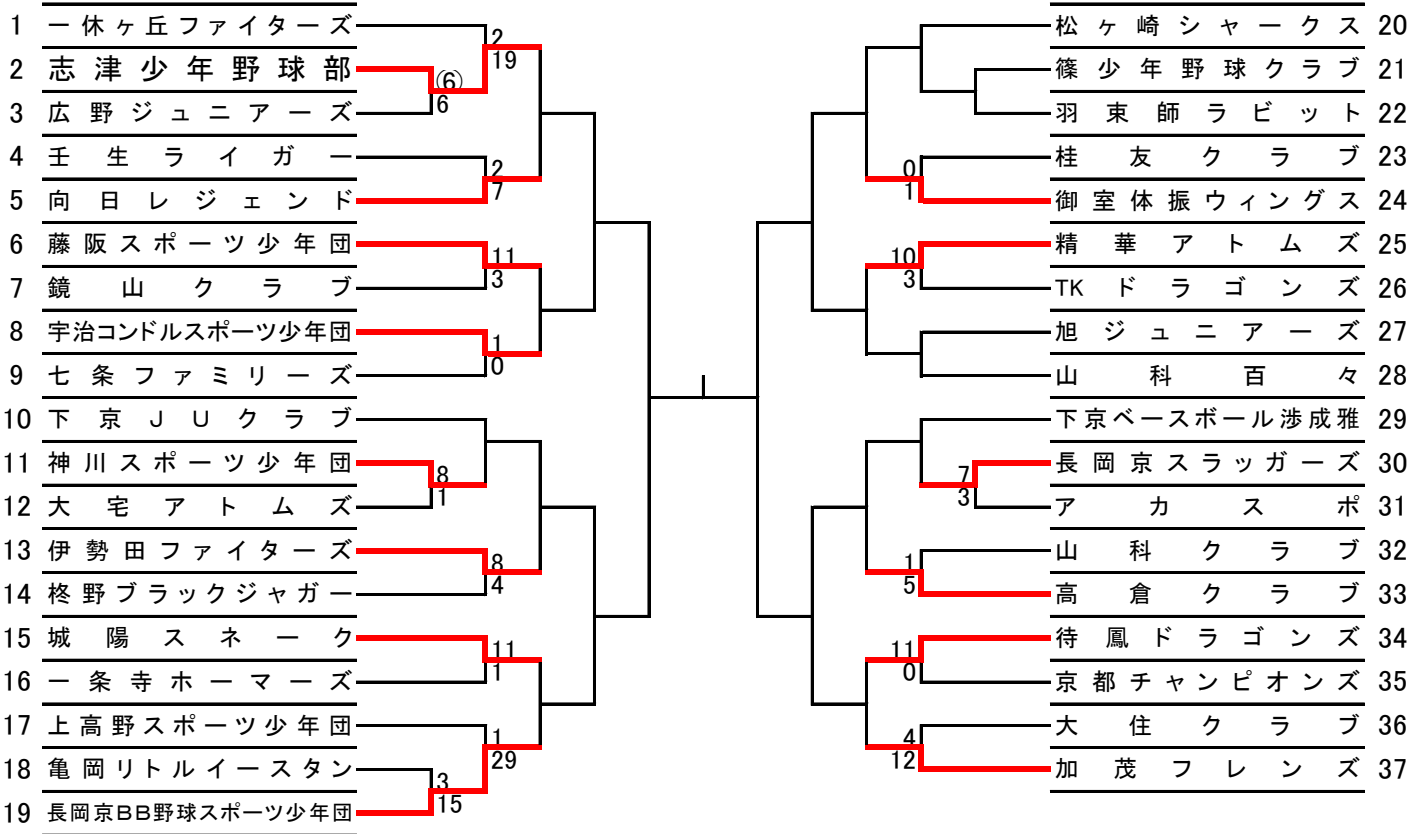

Bの部(37チーム)

Jの部(45チーム)